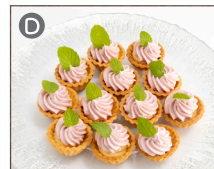

魚介のピザ
～ジェノベーゼソース～

エビフライ&フィッシュフライ
シェリービネガー風味タルタルソース
&サワークリーム添え

カルボナーラうどん

DESSERT MENU

作品をイメージした
デザートプレートをお楽しみいただけます。

ケーキより3種、
ゼリーまたはアイスプリンより1種
お選びください。

デザートプレート盛り付けイメージ

こちらから
3種
お選びください

苺ショートケーキ

ココアシフォン

※ご提供の際にルルシュのモナカは付属致しません。

ザッハトルテ

紫芋のプチタルト

こちらから
1種
お選びください

アイスプリン

ぶどうのゼリー

※画像はイメージです。※価格は税込みです。※一部メニューは予告なく販売を終了する場合がございます。

DRINK MENU

キャラクターをイメージした
ドリンクをお楽しみいただけます。

※ドリンク単品のみでのご注文はできません。

Special Gift
ドリンクメニュー限定
コースター付き
(全8種ランダム)

ピーチジュースと
バナナフライピーの
色合い鮮やかなドリンク

ルルーシュ イメージ
(ピーチバイオレット)

青リンゴの甘い香りが楽しめる
さわやかなアップルティー

スザク イメージ
(グリーンアップルティー)

オレンジジュースと
クランベリージュースが
まるで夕暮れのようなドリンク

カレン イメージ
(サンセット)

メロンシロップとジンジャーエールが
さわやかなドリンク

ジノ イメージ
(グリーンバック)

フレッシュフルーツを
使用した華やかな
香りが広がる
ホットティー

ナナリー イメージ
(ホットフルーツティー)