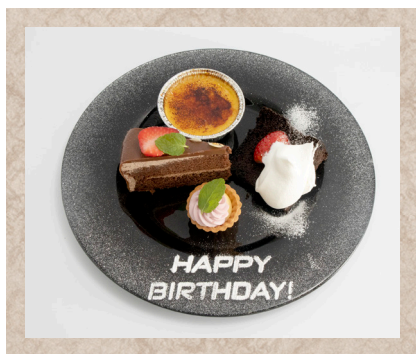

魚介のピザ
～ジェノベーゼソース～

エビフライ&フィッシュフライ
シェリービネガー風味タルタルソース
&サワークリーム添え

カルボナーラうどん

DESSERT MENU

作品をイメージした
デザートプレートをお楽しみいただけます。

ケーキより3種、
ゼリーまたはアイスプリンより1種
お選びください。

デザートプレート盛り付けイメージ

こちらから
3種
お選びください