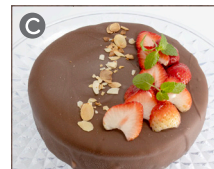

Special Gift

スペシャルコース限定

ランチョンマット
(全1種)付き

FOOD MENU

フードメニューより、1品お選びください。

ウェルカムプレート

DESSERT MENU

作品をイメージした
デザートプレートをお楽しみいただけます。

ケーキより3種、
ゼリーまたはアイスプリンより1種
お選びください。

こちらから
3種
お選びください

※ご提供の際にルルシュのモナカは付属致しません。

ザッハトルテ

こちらから
1種
お選びください

※画像はイメージです。※価格は税込みです。※一部メニューは予告なく販売を終了する場合がございます。